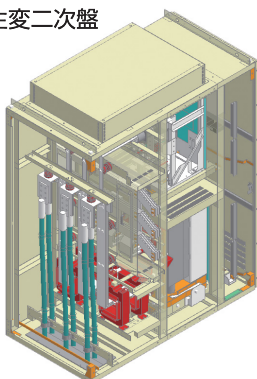

## 高圧マルチスイッチギヤに 40kA シリーズを追加

多様(マルチ)なニーズにハイブリッド VCB・ICU-L、T・  
マルチ CT を搭載した複合(マルチ)技術で対応。  
お客さまに適した受変電システムを提供します。

屋内用マルチスイッチギヤ定格表

屋内用マルチスイッチギヤ							ハイブリッド形真空遮断器	
形式	遮断電流 (kA)	盤幅/奥行 (mm)	定格電圧 (kV)	定格電流 (A)	母線電流 (A)	質量 (kg)	形式	定格電流 (A)
<input type="checkbox"/> W-U40F	40	800/1,960	7.2	1,200	1,200	1,180	V-6 L-40 MAC	1,200
<input type="checkbox"/> W-U40F		800/1,960		1,200	3,000	1,200	V-6 L-40 MAC	1,200
<input type="checkbox"/> W-U40R		800/1,960		1,200	1,200	1,300	V-6 L-40 MAC	1,200
<input type="checkbox"/> W-U40R		1,000/1,960		3,000	3,000	1,500	V-6W-40 MAC	3,000

: C、M、P

主変二次盤

W=1,000

フィーダ盤

W=800