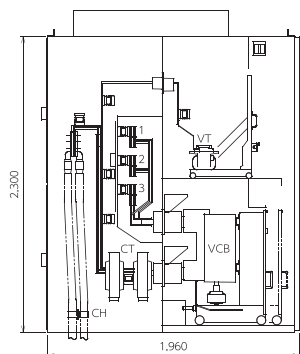

## 高圧マルチスイッチギヤに 40kA シリーズを追加

多様(マルチ)なニーズにハイブリッド VCB・ICU-L、T・  
マルチ CT を搭載した複合(マルチ)技術で対応。  
お客さまに適した受変電システムを提供します。

屋内用マルチスイッチギヤ定格表

屋内用マルチスイッチギヤ							ハイブリッド形真空遮断器	
形式	遮断電流 (kA)	盤幅/奥行 (mm)	定格電圧 (kV)	定格電流 (A)	母線電流 (A)	質量 (kg)	形式	定格電流 (A)
<input type="checkbox"/> W-U40F	40	800/1,960	7.2	1,200	1,200	1,180	V-6 L-40 MAC	1,200
<input type="checkbox"/> W-U40F		800/1,960		1,200	3,000	1,200	V-6 L-40 MAC	1,200
<input type="checkbox"/> W-U40R		800/1,960		1,200	1,200	1,300	V-6 L-40 MAC	1,200
<input type="checkbox"/> W-U40R		1,000/1,960		3,000	3,000	1,500	V-6W-40 MAC	3,000

: C、M、P

主変二次盤

W=1,000

フィーダ盤

W=800