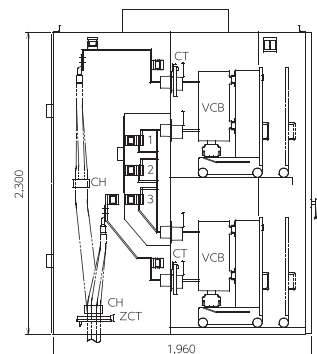

## 高圧マルチスイッチギヤに 40kA シリーズを追加

多様(マルチ)なニーズにハイブリッド VCB・ICU-L、T・  
マルチ CT を搭載した複合(マルチ)技術で対応。  
お客さまに適した受変電システムを提供します。

屋内用マルチスイッチギヤ定格表

屋内用マルチスイッチギヤ							ハイブリッド形真空遮断器	
形式	遮断電流 (kA)	盤幅/奥行 (mm)	定格電圧 (kV)	定格電流 (A)	母線電流 (A)	質量 (kg)	形式	定格電流 (A)
<input type="checkbox"/> W-U40F	40	800/1,960	7.2	1,200	1,200	1,180	V-6 L-40 MAC	1,200
<input type="checkbox"/> W-U40F		800/1,960		1,200	3,000	1,200	V-6 L-40 MAC	1,200
<input type="checkbox"/> W-U40R		800/1,960		1,200	1,200	1,300	V-6 L-40 MAC	1,200
<input type="checkbox"/> W-U40R		1,000/1,960		3,000	3,000	1,500	V-6W-40 MAC	3,000

: C、M、P

主変二次盤

W=1,000

フィーダ盤

W=800