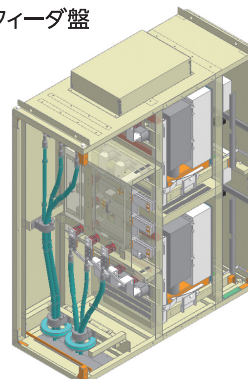

## 高圧マルチスイッチギヤに 40kA シリーズを追加

多様(マルチ)なニーズにハイブリッド VCB・ICU-L、T・  
マルチ CT を搭載した複合(マルチ)技術で対応。  
お客さまに適した受変電システムを提供します。

屋内用マルチスイッチギヤ定格表

屋内用マルチスイッチギヤ							ハイブリッド形真空遮断器	
形式	遮断電流 (kA)	盤幅/奥行 (mm)	定格電圧 (kV)	定格電流 (A)	母線電流 (A)	質量 (kg)	形式	定格電流 (A)
<input type="checkbox"/> W-U40F	40	800/1,960	7.2	1,200	1,200	1,180	V-6 L-40 MAC	1,200
<input type="checkbox"/> W-U40F		800/1,960		1,200	3,000	1,200	V-6 L-40 MAC	1,200
<input type="checkbox"/> W-U40R		800/1,960		1,200	1,200	1,300	V-6 L-40 MAC	1,200
<input type="checkbox"/> W-U40R		1,000/1,960		3,000	3,000	1,500	V-6W-40 MAC	3,000

: C、M、P

主変二次盤

W=1,000

フィーダ盤

W=800