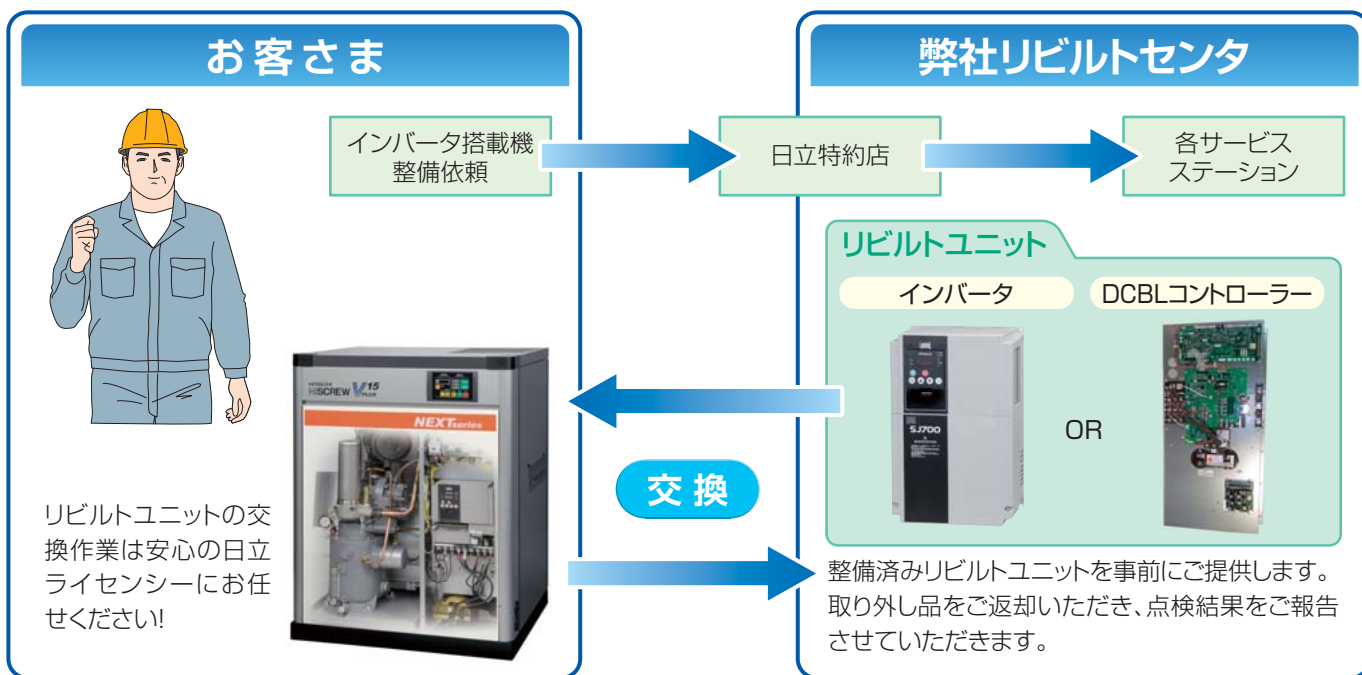

リビルトユニットで 圧縮機の安定稼働をサポートします。

1 圧縮機用インバータ・DCBLコントローラー定期整備のおすすめ

可変速機（インバータ搭載機）にご使用のインバータ・DCBLコントローラーの点検・整備はお済みでしょうか。

定期的なメンテナンスによる予防保全は安心、安全、安定稼働に貢献します。

インバータ・DCBLコントローラーの点検・整備は日立純正・リビルトユニットをおすすめいたします。

リビルト
ユニット活用!!

- リビルト*1ユニット使用で、現地作業が大幅に短縮!
- 使用するリビルトユニットは、専門技術者による整備で安心です!
- 定額整備でメンテナンスコストの予算計画も容易です。*2
- 溜まったホコリも隅々まできれいに清掃します。

*1 リビルト:整備品 *2 故障修理は除きます。 *3 日本国内でのご使用に限りま。

リビルトユニット利用イメージ