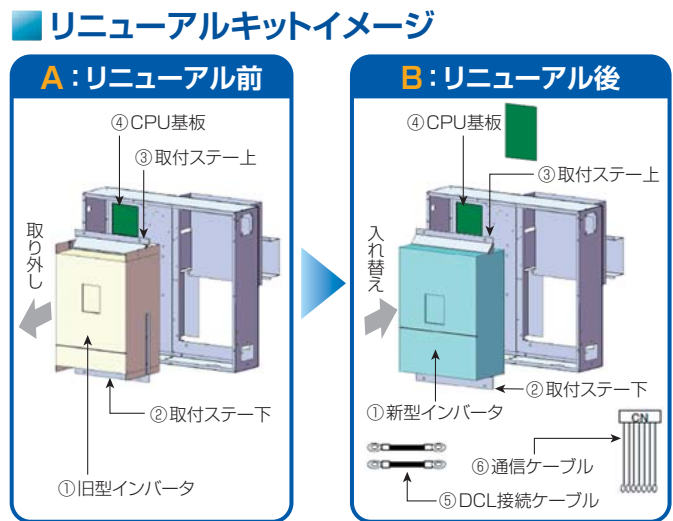

リビルトユニット対応機種

機種分類 公称出力(kW)	給油式(OSP)		無給油式(DSP)	
	NEXTseries	2000シリーズ	単段機	二段機
7.5	○	○	—	—
11	○	○	—	—
15	○	○	—	—
22	○	○	○	—
37	○	○	○	○
55	—	○	○	○
75	—	○	—	○
100	—	○	—	○
150	—	○	—	—

NEXTseries
2000シリーズ
NEW DSPシリーズ

その他の機種につきましても、お気軽にご相談ください。

2 圧縮機用インバータ リニューアルのおすすめ

可変速機に搭載のインバータには修理対応が終了した機種もございます。
圧縮機を安心して継続使用いただくためインバータのリニューアルをおすすめいたします。

日立純正
インバータ
リニューアル^{※1}
キット

をおすすめします!

- メーカー純正の更新作業で品質を保証します!
- メーカー技術者による更新作業で安心です!
- 更新後も最新の日立製インバータを使用しており整備対応も安心です!^{※2}

※1 新品・新型インバータに載せ替え
※2 リビルトユニット対応予定

①のインバータを取り外し、
⑥の新しいインバータに入れ替えます。

[対象機種]

OSP-22V5A	OSP-22V6A	OSP-22V5AR	OSP-22V6AR
OSP-37V5A	OSP-37V6A	OSP-37V5AR	OSP-37V6AR
OSP-55V5A	OSP-55V6A	OSP-55V5AR	OSP-55V6AR
OSP-55VW	OSP-55VWR		
OSP-75V5AL	OSP-75V6AL	OSP-75VWL	

1. 電源電圧 200/220V仕様となります。400V仕様につきましてもご注文対応にて承ります。
2. 製造番号により一部対象外となる場合がございます。
3. 無給油式(DSPシリーズ)、その他特殊仕様対応につきましては別途お問い合わせください。